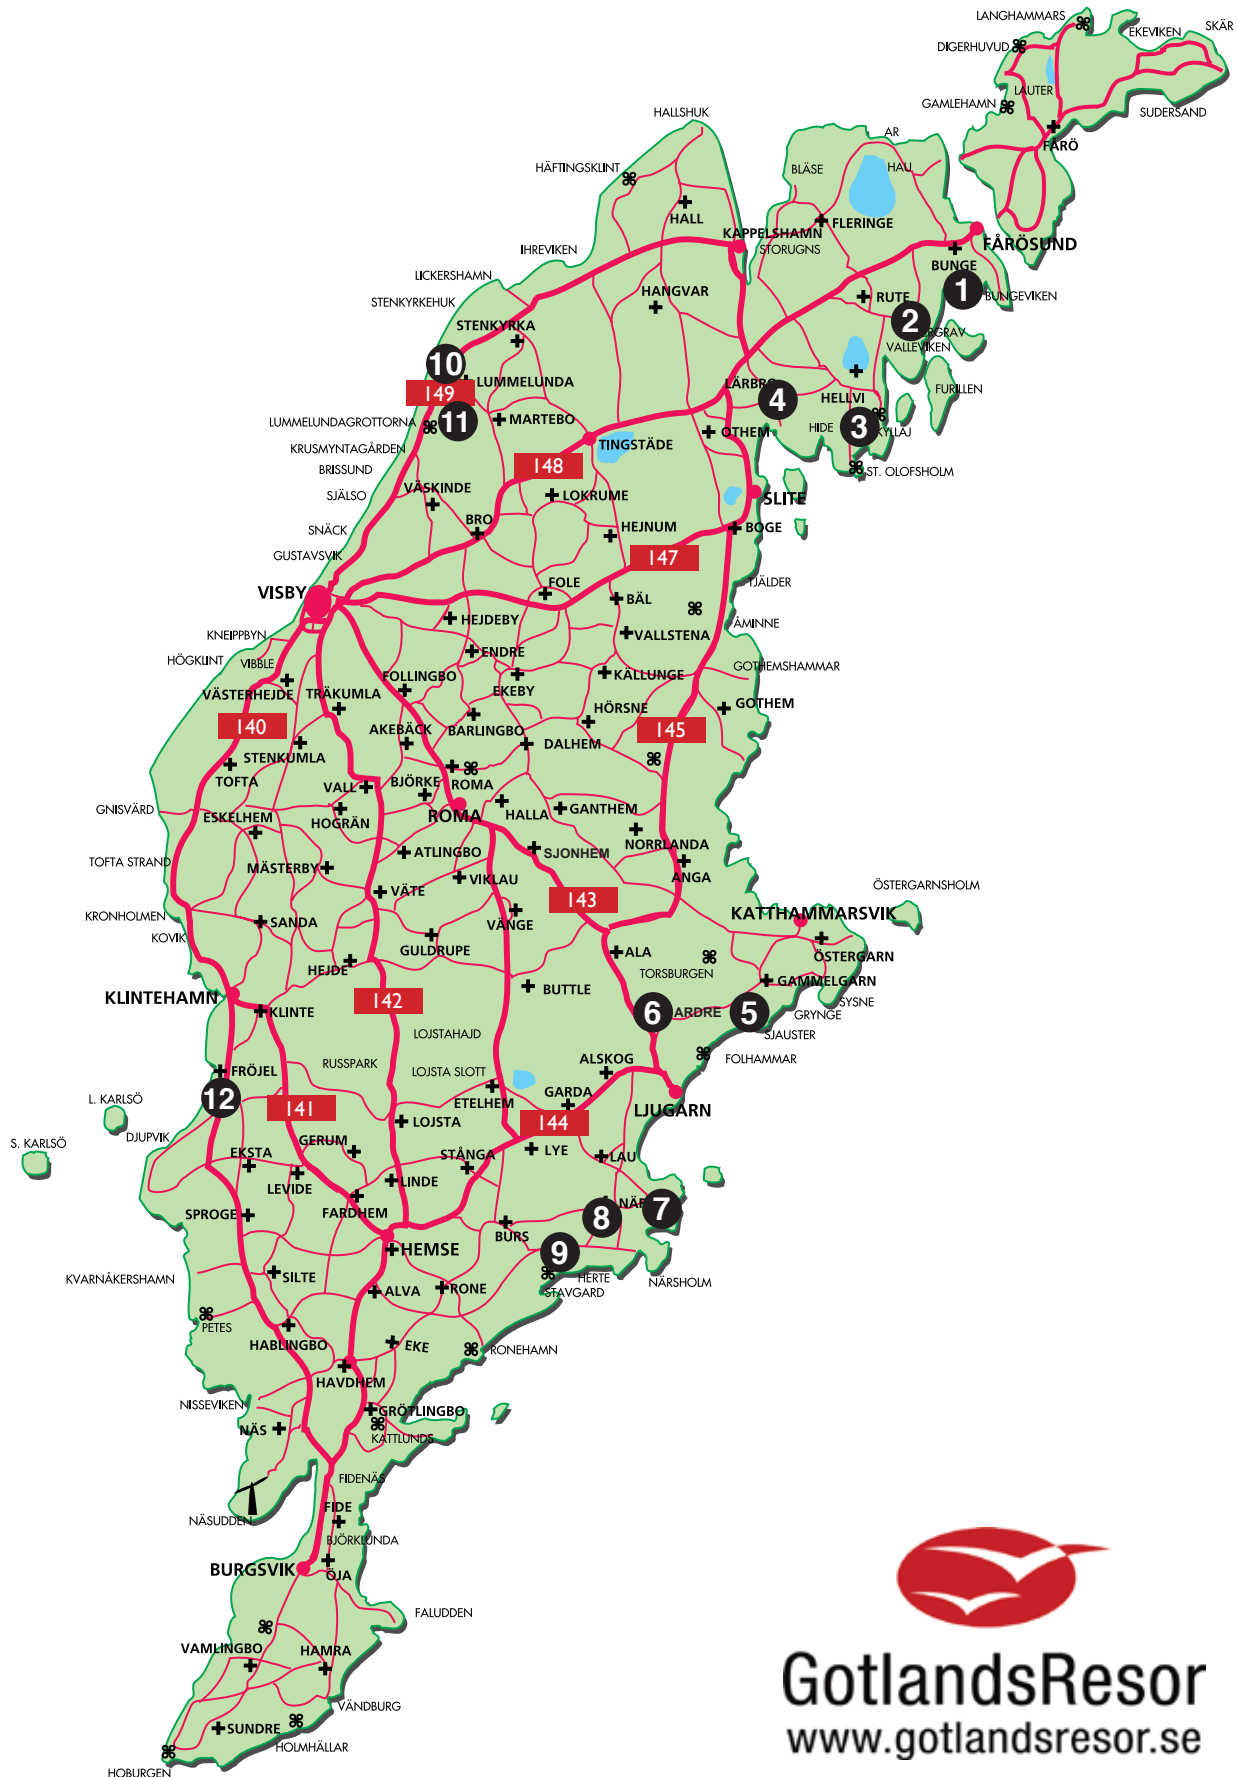

Freizeithäuser / Qualitätshäuser Gotland

GotlandsResor
www.gotlandsresor.se