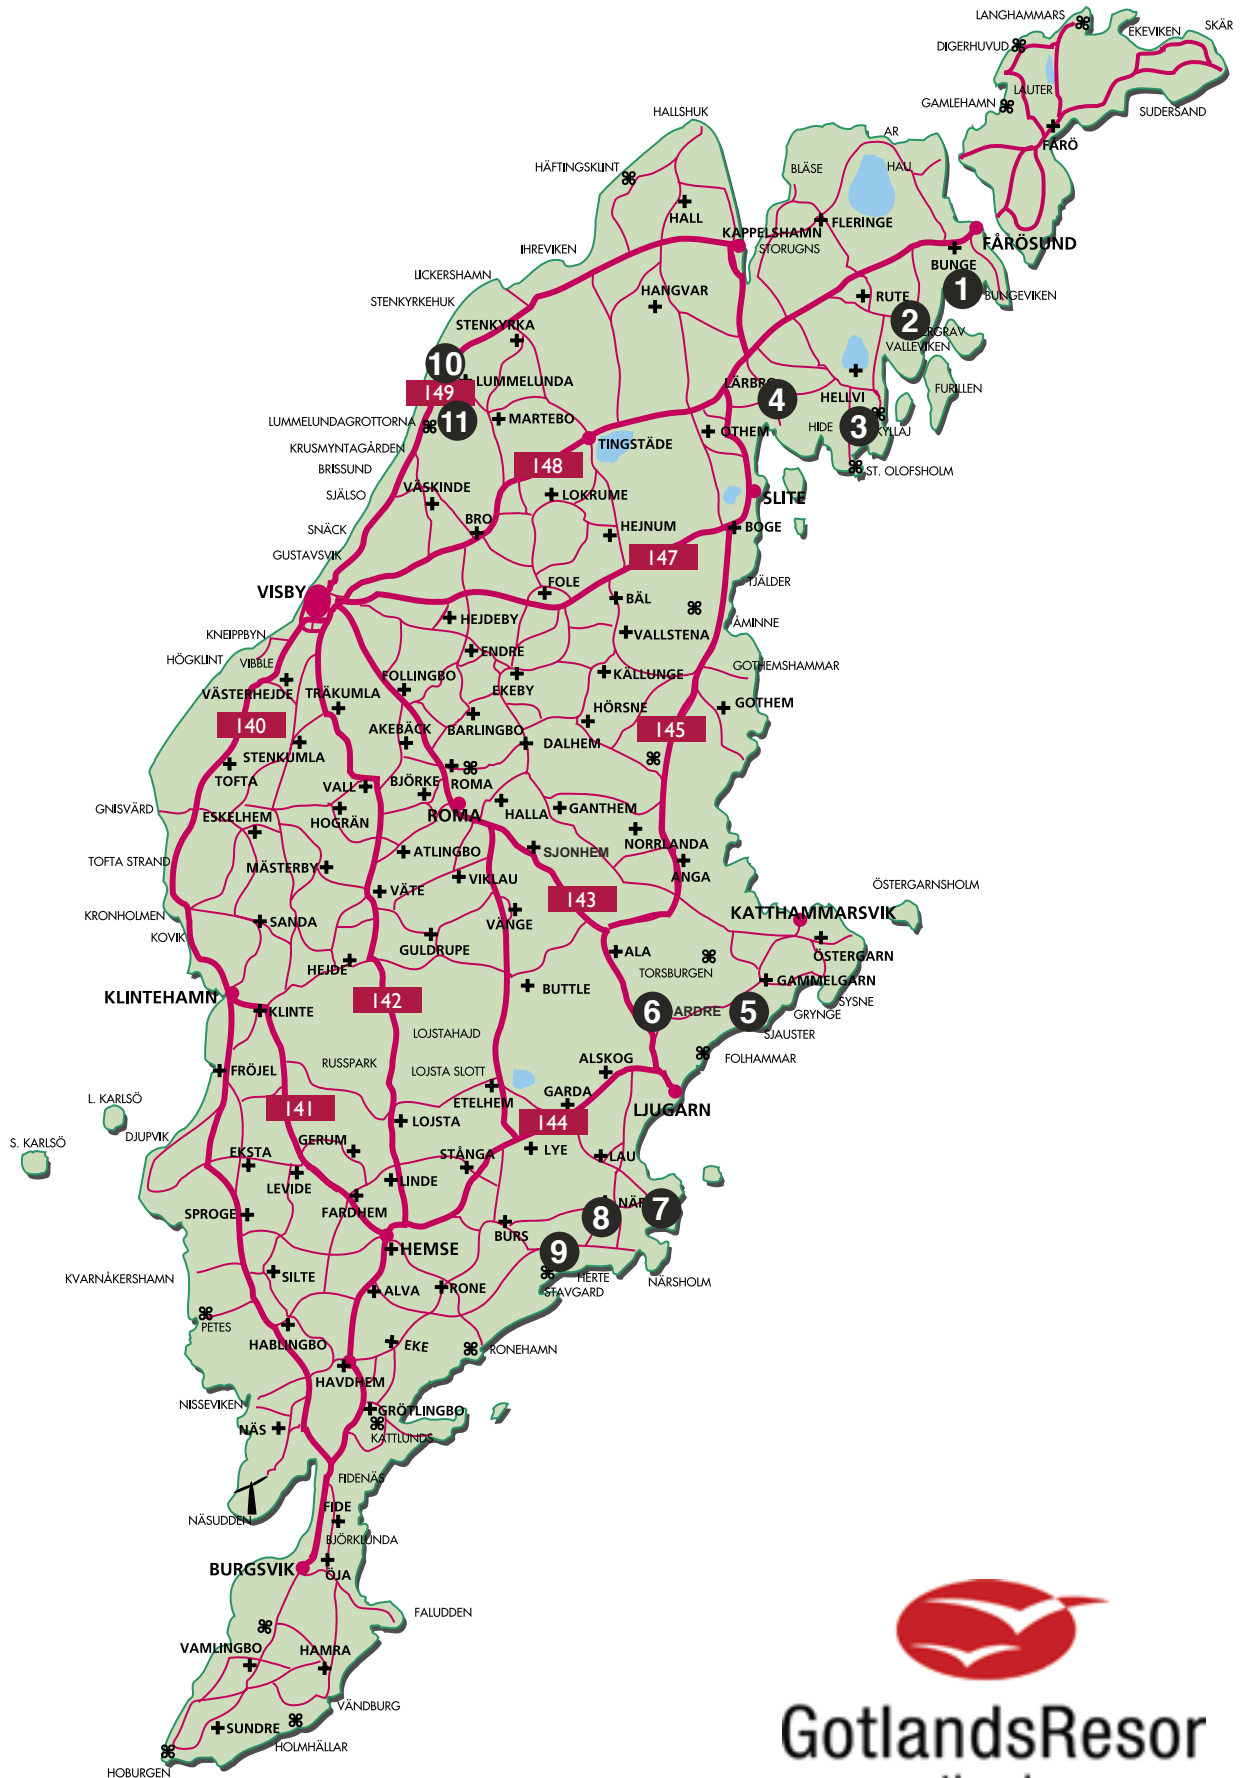

Freizeithäuser / Qualitätshäuser Gotland

GotlandsResor
www.gotlandsresor.se